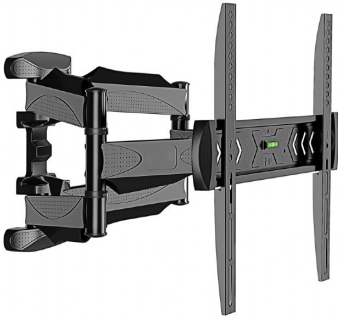

9 Ledes. 3 Pilas AAA No Incluidas

W407

Soporte de pared para pantalla LCD de acero resistente

Admite la mayoría de televisores LCD de 37" a 70"

Compatible con VESA, máx. 600mm x 400mm

Permite una inclinación de hasta 24 grados.

Admite la mayoría de televisores LCD de 32" a 55"

Compatible con VESA, máx. 400mm x 400mm

Distancia a la pared: 25 mm

Práctico nivel de burbuja integrado para una alineación perfecta

Incluye todos los materiales de instalación necesarios.

W409

Soporte de pared para TV de acero

Compatible con la mayoría de televisores LCD de 23" - 42"

Compatible con VESA (200 x 200 mm)

Distancia a la pared 56 ... 415 mm

Permite hasta 180 grados de giro y 13 grados de inclinación

Incluye todos los materiales de instalación necesarios

W410

Soporte de pared premium para TV de un solo brazo y movimiento completo

Compatible con la mayoría de televisores LCD/LED de 32" - 58"

Compatible con VESA, máx. 400 mm x 400 mm